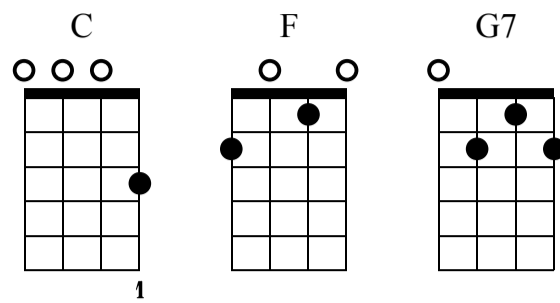

キラキラ星 (C) コード

shigeto takahashi

<http://ukuleleschool.net>

C Tuning

①=A ③=C
②=E ④=G

きー らー きー らー ひー かー るー おー そー らー の ほー しー よー
C F C G7 C G7 C

Uke. *mf*